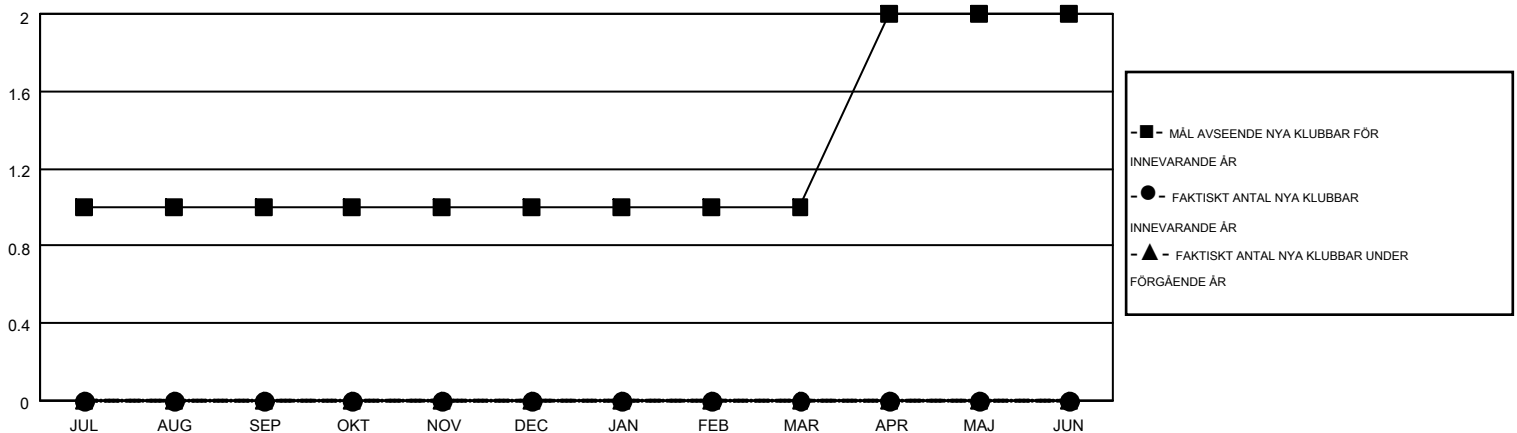

MONTHLY MEMBERSHIP PROGRESS REPORT

Results as of: 9/30/2016

Multiple District 101

LOCATION: SWEDEN

GMT: KENNETH PERSSON

GMT KO 4

Klubbar					Medlemmar				
RESULTAT FÖR 2016-2017					RESULTAT FÖR 2016-2017				
KVARTAL	MÅL AVSEENDE NYA KLUBBAR	NYA KLUBBAR	AVFÖRDA KLUBBAR	NETTOTILLVÄX T/MINSKNING	KVARTAL	MÅL AVSEENDE NYA MEDLEMMAR	CHARTER OCH TILLAGDA NYA MEDLEMMAR	AVFÖRDA MEDLEMMAR	NETTOTILLVÄX T/MINSKNING
JUL/AUG/SEP	1	0	3	-3	JUL/AUG/SEP	0	101	208	-107
OKT/NOV/DEC	0	0	0	0	OKT/NOV/DEC	41	0	0	0
JAN/FEB/MAR	0	0	0	0	JAN/FEB/MAR	16	0	0	0
APR/MAJ/JUN	1	0	0	0	APR/MAJ/JUN	18	0	0	0

MÅL OCH FAKTISKT ANTAL NYA KLUBBAR