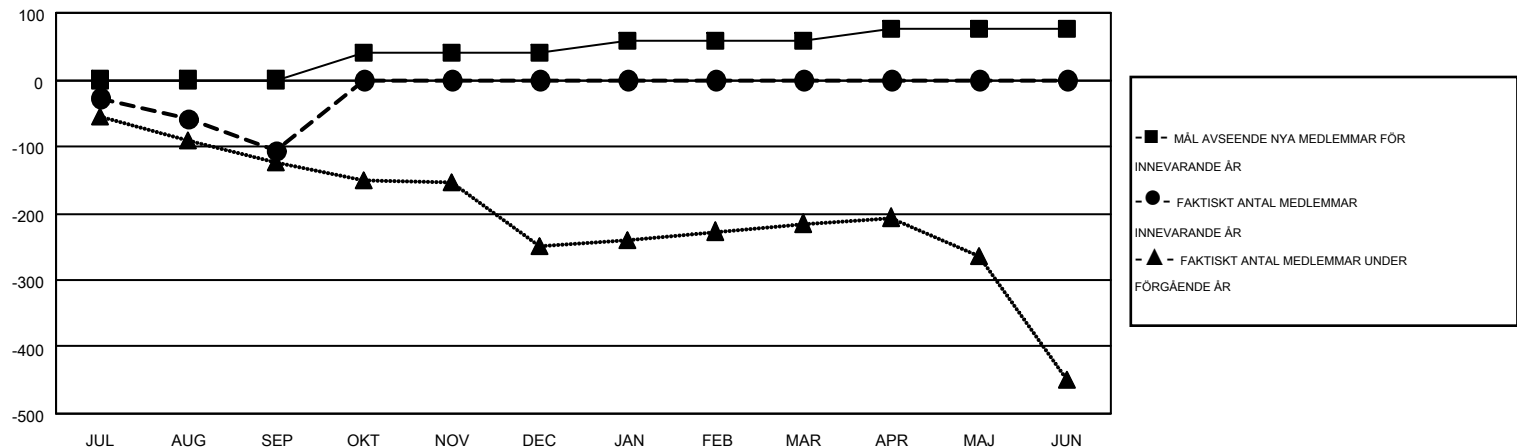

MÅL OCH FAKTISKT ANTAL MEDLEMMAR

NEDLAGDA KLUBBAR: 3	59 CLUBS OF 454 TOG UPP EN ELLER FLER NYA MEDLEMMAR	KÖNSFÖRDELNING
		MAN 8,758 (79.76%)
		KVINNA 2,223 (20.24%)
<u>AVFÖRDA MEDLEMMAR</u>	KLICKA HÄR FÖR INFORMATION OM STATUS	FAMILJEMEDLEMMAR 909
AVLIDNA 30		HUVUDMAN I HUSHÄLLET 454
NEDLAGD KLUBB 0		INGEN HUVUDMAN I HUSHÄLLET 455
ÖVRIGA 178		
TOTAL 208